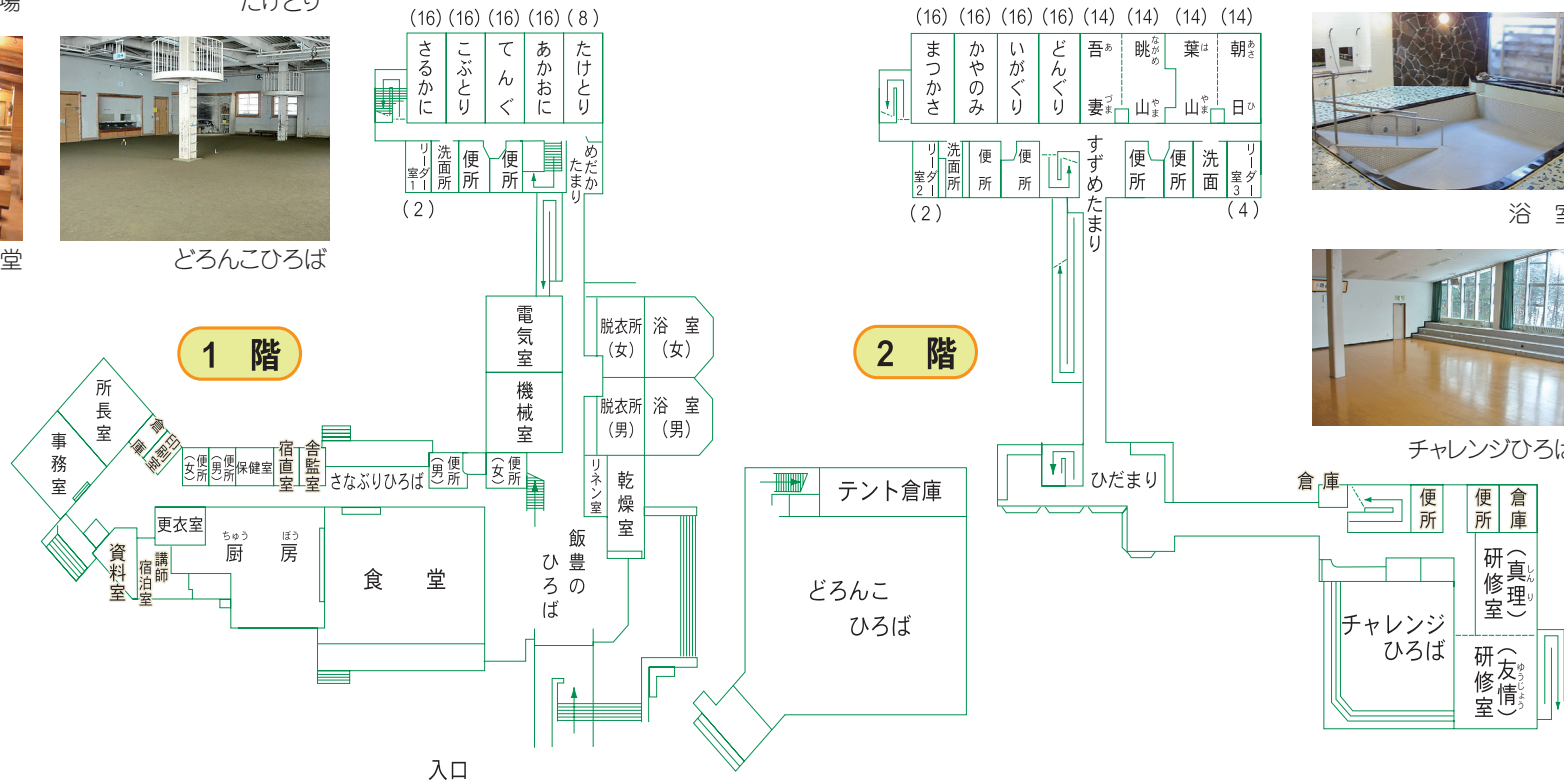

いいでの広場

たけとり

食堂

どろんこひろば

浴室

二段ベッド部屋(8部屋)

チャレンジひろば

大和室(4部屋)

研修室